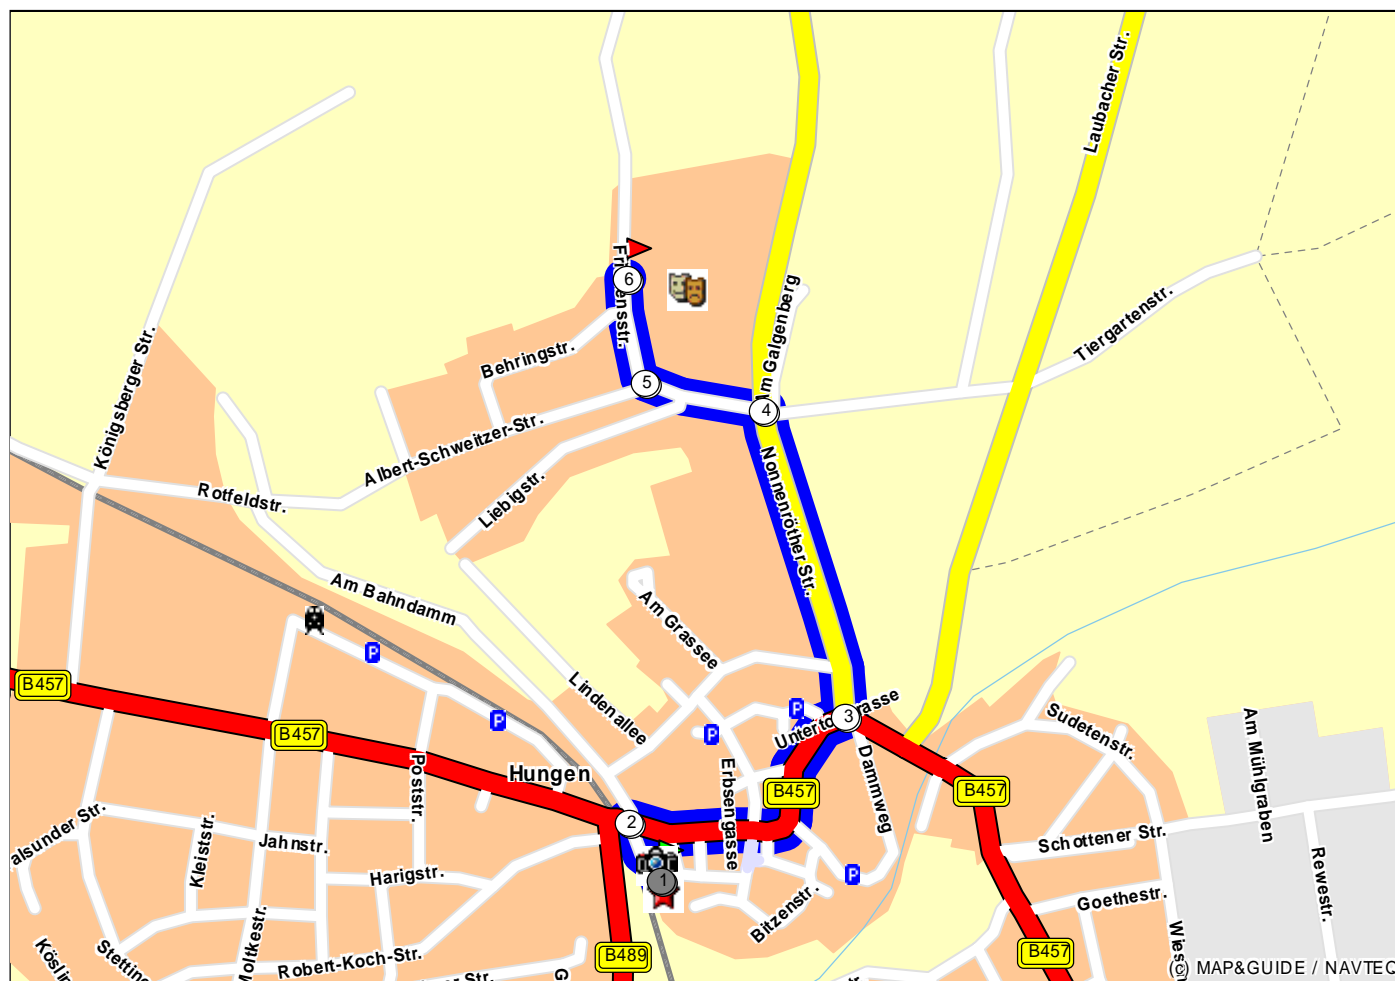

Freundeskreis Schloss Hungen e.V.

von 35410 Schloss Hungen nach 35410 Gesamtschule Hungen
Schloss Hungen --->> Gesamtschule Hungen

Nr.	Beschreibung	Zeit	km
1	Schloss Hungen, 35410 Hungen, Schlossgasse 11 Richtung 35410 Gesamtschule Hungen	17:19	0,0
2	in Hungen rechts abbiegen auf B457\Obertorstrasse Richtung 35410 Gesamtschule Hungen	17:19	0,1
3	links abbiegen auf L3007\Nonnenröther Strasse Richtung 35410 Gesamtschule Hungen	17:20	0,5
4	links abbiegen auf Albert-Schweitzer-Strasse Richtung 35410 Gesamtschule Hungen	17:21	1,0
5	geradeaus weiter auf Friedensstrasse Richtung 35410 Gesamtschule Hungen	17:21	1,2
6	Gesamtschule Hungen, 35410 Hungen, Friedensstr. 1 Richtung	17:22	1,3