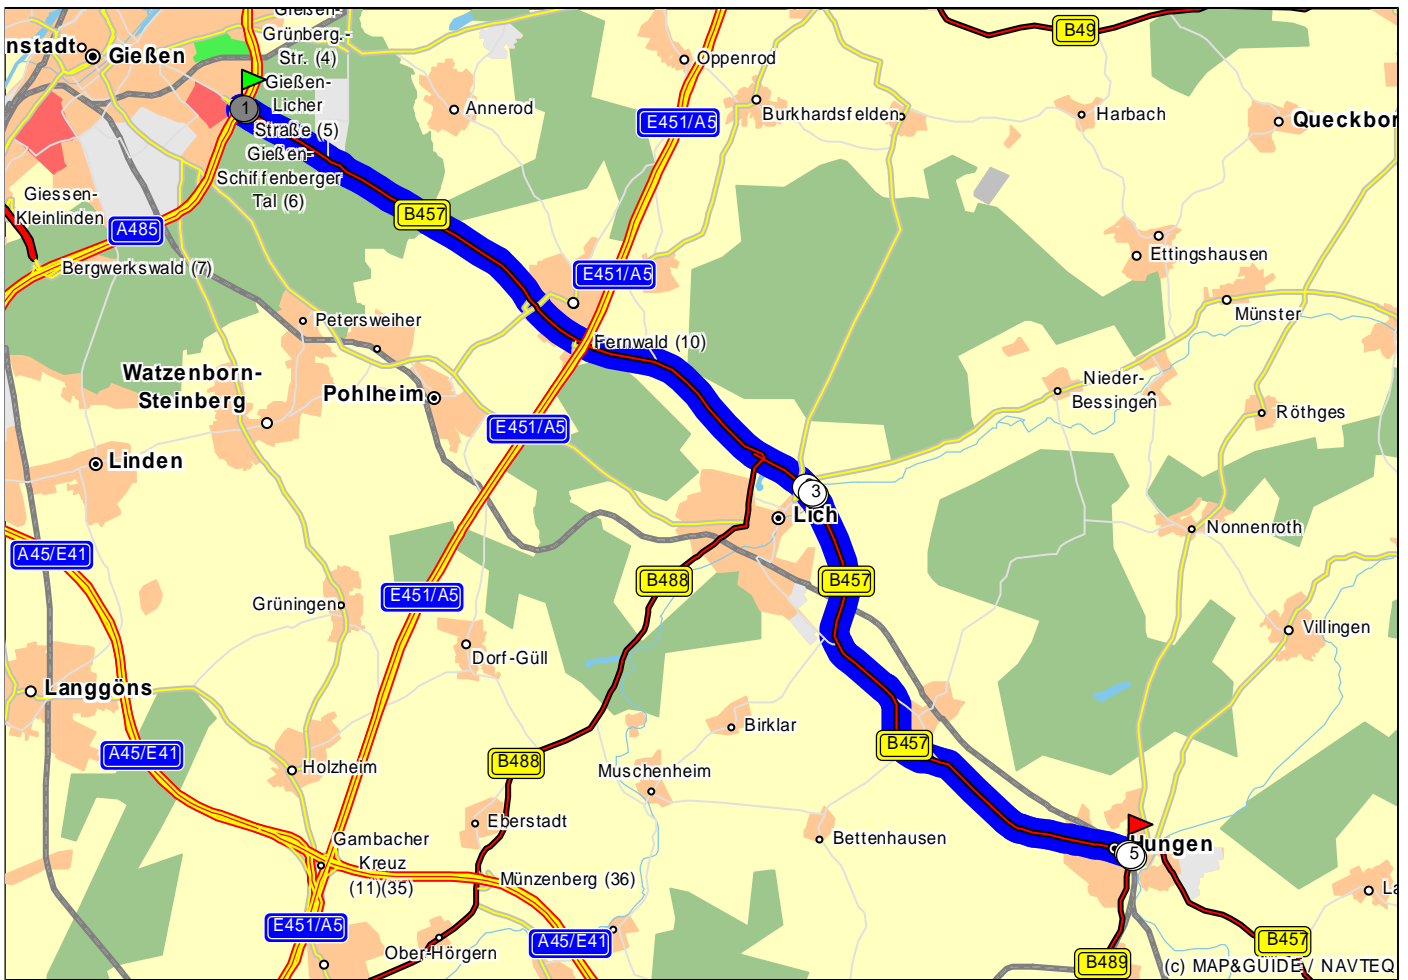

Freundeskreis Schloss Hungen e.V.

So finden Sie uns von Giessen kommend...

Nr.	Beschreibung	Zeit	km
1	 bei D A485/B457/Gießen-Licher Straße (5) Richtung Steinbach	19:24	0,0
2	 geradeaus weiter auf B457 Richtung Hungen	19:35	10,5
3	 geradeaus weiter auf B457 Richtung Hungen	19:36	10,6
4	 in Hungen rechts abbiegen auf Schlossgasse Richtung D 35410 Hungen Schlossgasse	19:45	18,9
5	 D 35410 Hungen Schlossgasse Richtung	19:45	18,9